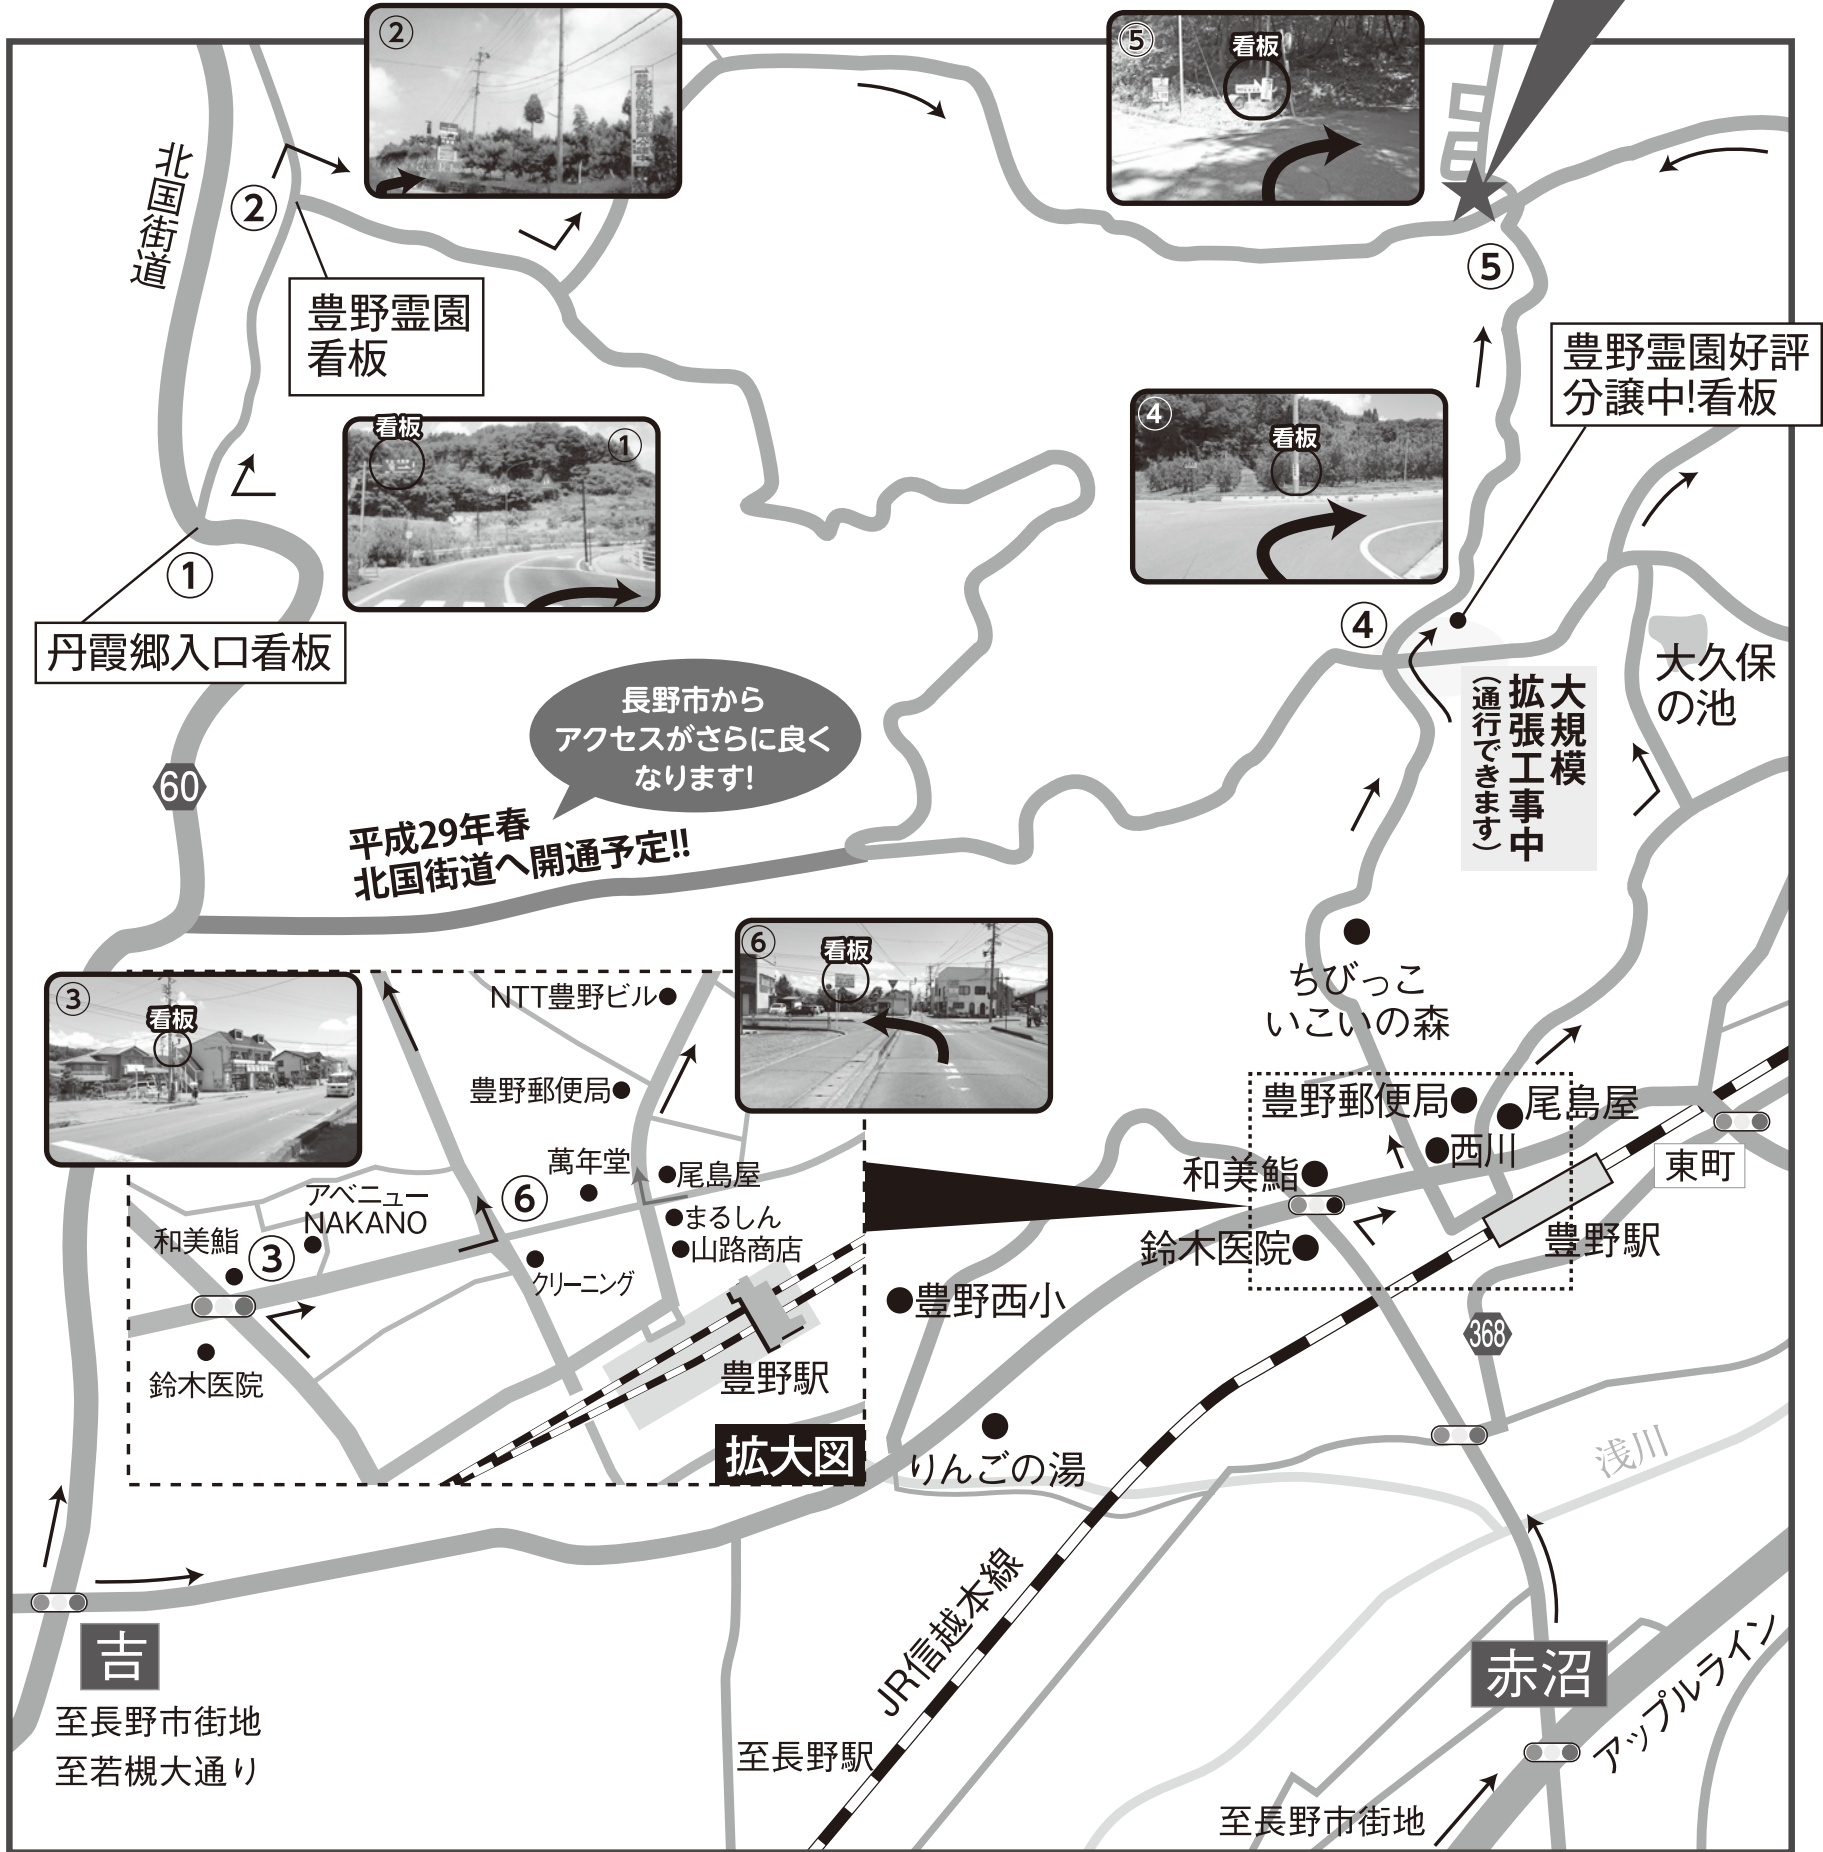

ご案内図

- 国道18号赤沼交差点から10分
- 若槻大通り(北国街道)吉交差点から10分
- 国道18号大倉から若槻大通り(北国街道)に抜ける
広域大通り工事中にて交通利便性がよくなります

信州メモリアルパーク
豊野霊園内

さくらのその
桜園

長野市街地から中野市、小布施町もアクセス良好!

★看板を目印にお気をつけてお越し下さい。★御送迎も承ります。お気軽にお申し付け下さい。

さくらのその

桜園管理事務所